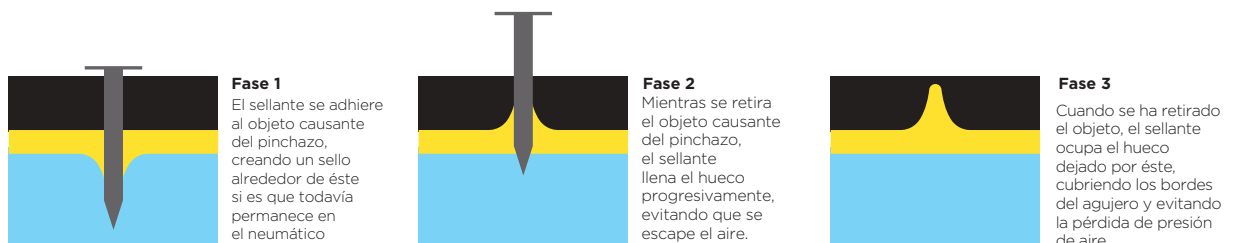

## SEAL INSIDE A PRUEBA DE PINCHAZOS

La tecnología SEAL INSIDE de Pirelli es un nuevo concepto de movilidad extendida que permite seguir conduciendo en caso de una pérdida de presión de aire, incluso si la banda de rodamiento ha sido perforada por un objeto externo. Con ello se cubren el 85% de las causas de pérdida accidental de presión.\*