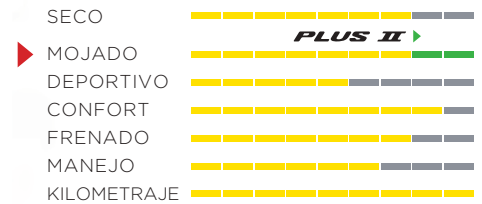

UNA LLANTA. CUATRO ESTACIONES. DESEMPEÑO ABSOLUTO.

CINTURATO P7™ ALL SEASON PLUS es la llanta desarrollada específicamente para proporcionar un desempeño excepcional que cumpla con los estándares de touring en el mercado de cupé, deportivos, sedanes y autos de lujo.

CINTURATO P7™ ALL SEASON PLUS es la versión de la llanta "Green Performance P7", otorgando los mismos beneficios que aseguran un alto desempeño en todas las condiciones climáticas, garantizando el ahorro de combustible, el menor impacto ambiental y el máximo confort y seguridad.

Parte de la línea Plus de productos Pirelli, la **CINTURATO P7™ ALL SEASON PLUS II** es una llanta diseñada específicamente para el mercado de autos de lujo de América del Norte. Con un compuesto en la banda de rodadura y un diseño que ofrece un desgaste uniforme, mantiene el kilometraje, el confort, la reducción de ruido y el desempeño en invierno de la generación anterior, convirtiéndose en una excelente opción para el Touring en cualquier época del año.

AUTO — ALL SEASON — TOURING

Cinturato P7™
ALL SEASON PLUS

&

Cinturato P7™
ALL SEASON PLUS II

DESEMPEÑO

Cinturato P7™
ALL SEASON PLUS

ALTO KILOMETRAJE ①
Menor consumo de las emisiones de CO2 al reducir la resistencia al rodamiento en las llantas hasta un 20%.

DESEMPEÑO EN TODAS LAS CONDICIONES CLIMÁTICAS ②
Excelente expulsión del agua gracias a sus cuatro anchos canales longitudinales

CONDUCCIÓN RELAJADA Y CONFORTABLE ③
Diseño de la banda de rodadura optimizada con secuencia de bloques para reducir el sonido hacia el interior del vehículo.

Cinturato P7™
ALL SEASON PLUS II

- **DESEMPEÑO EN MOJADO**
  Al utilizar un polímero funcional con mayor concentración de sílice, mejora el desempeño en mojado y el consumo de combustible.
- **MANIOBRABILIDAD**
  El uso de materiales innovadores proporciona una excelente maniobrabilidad en el manejo en cualquier tipo de condiciones.